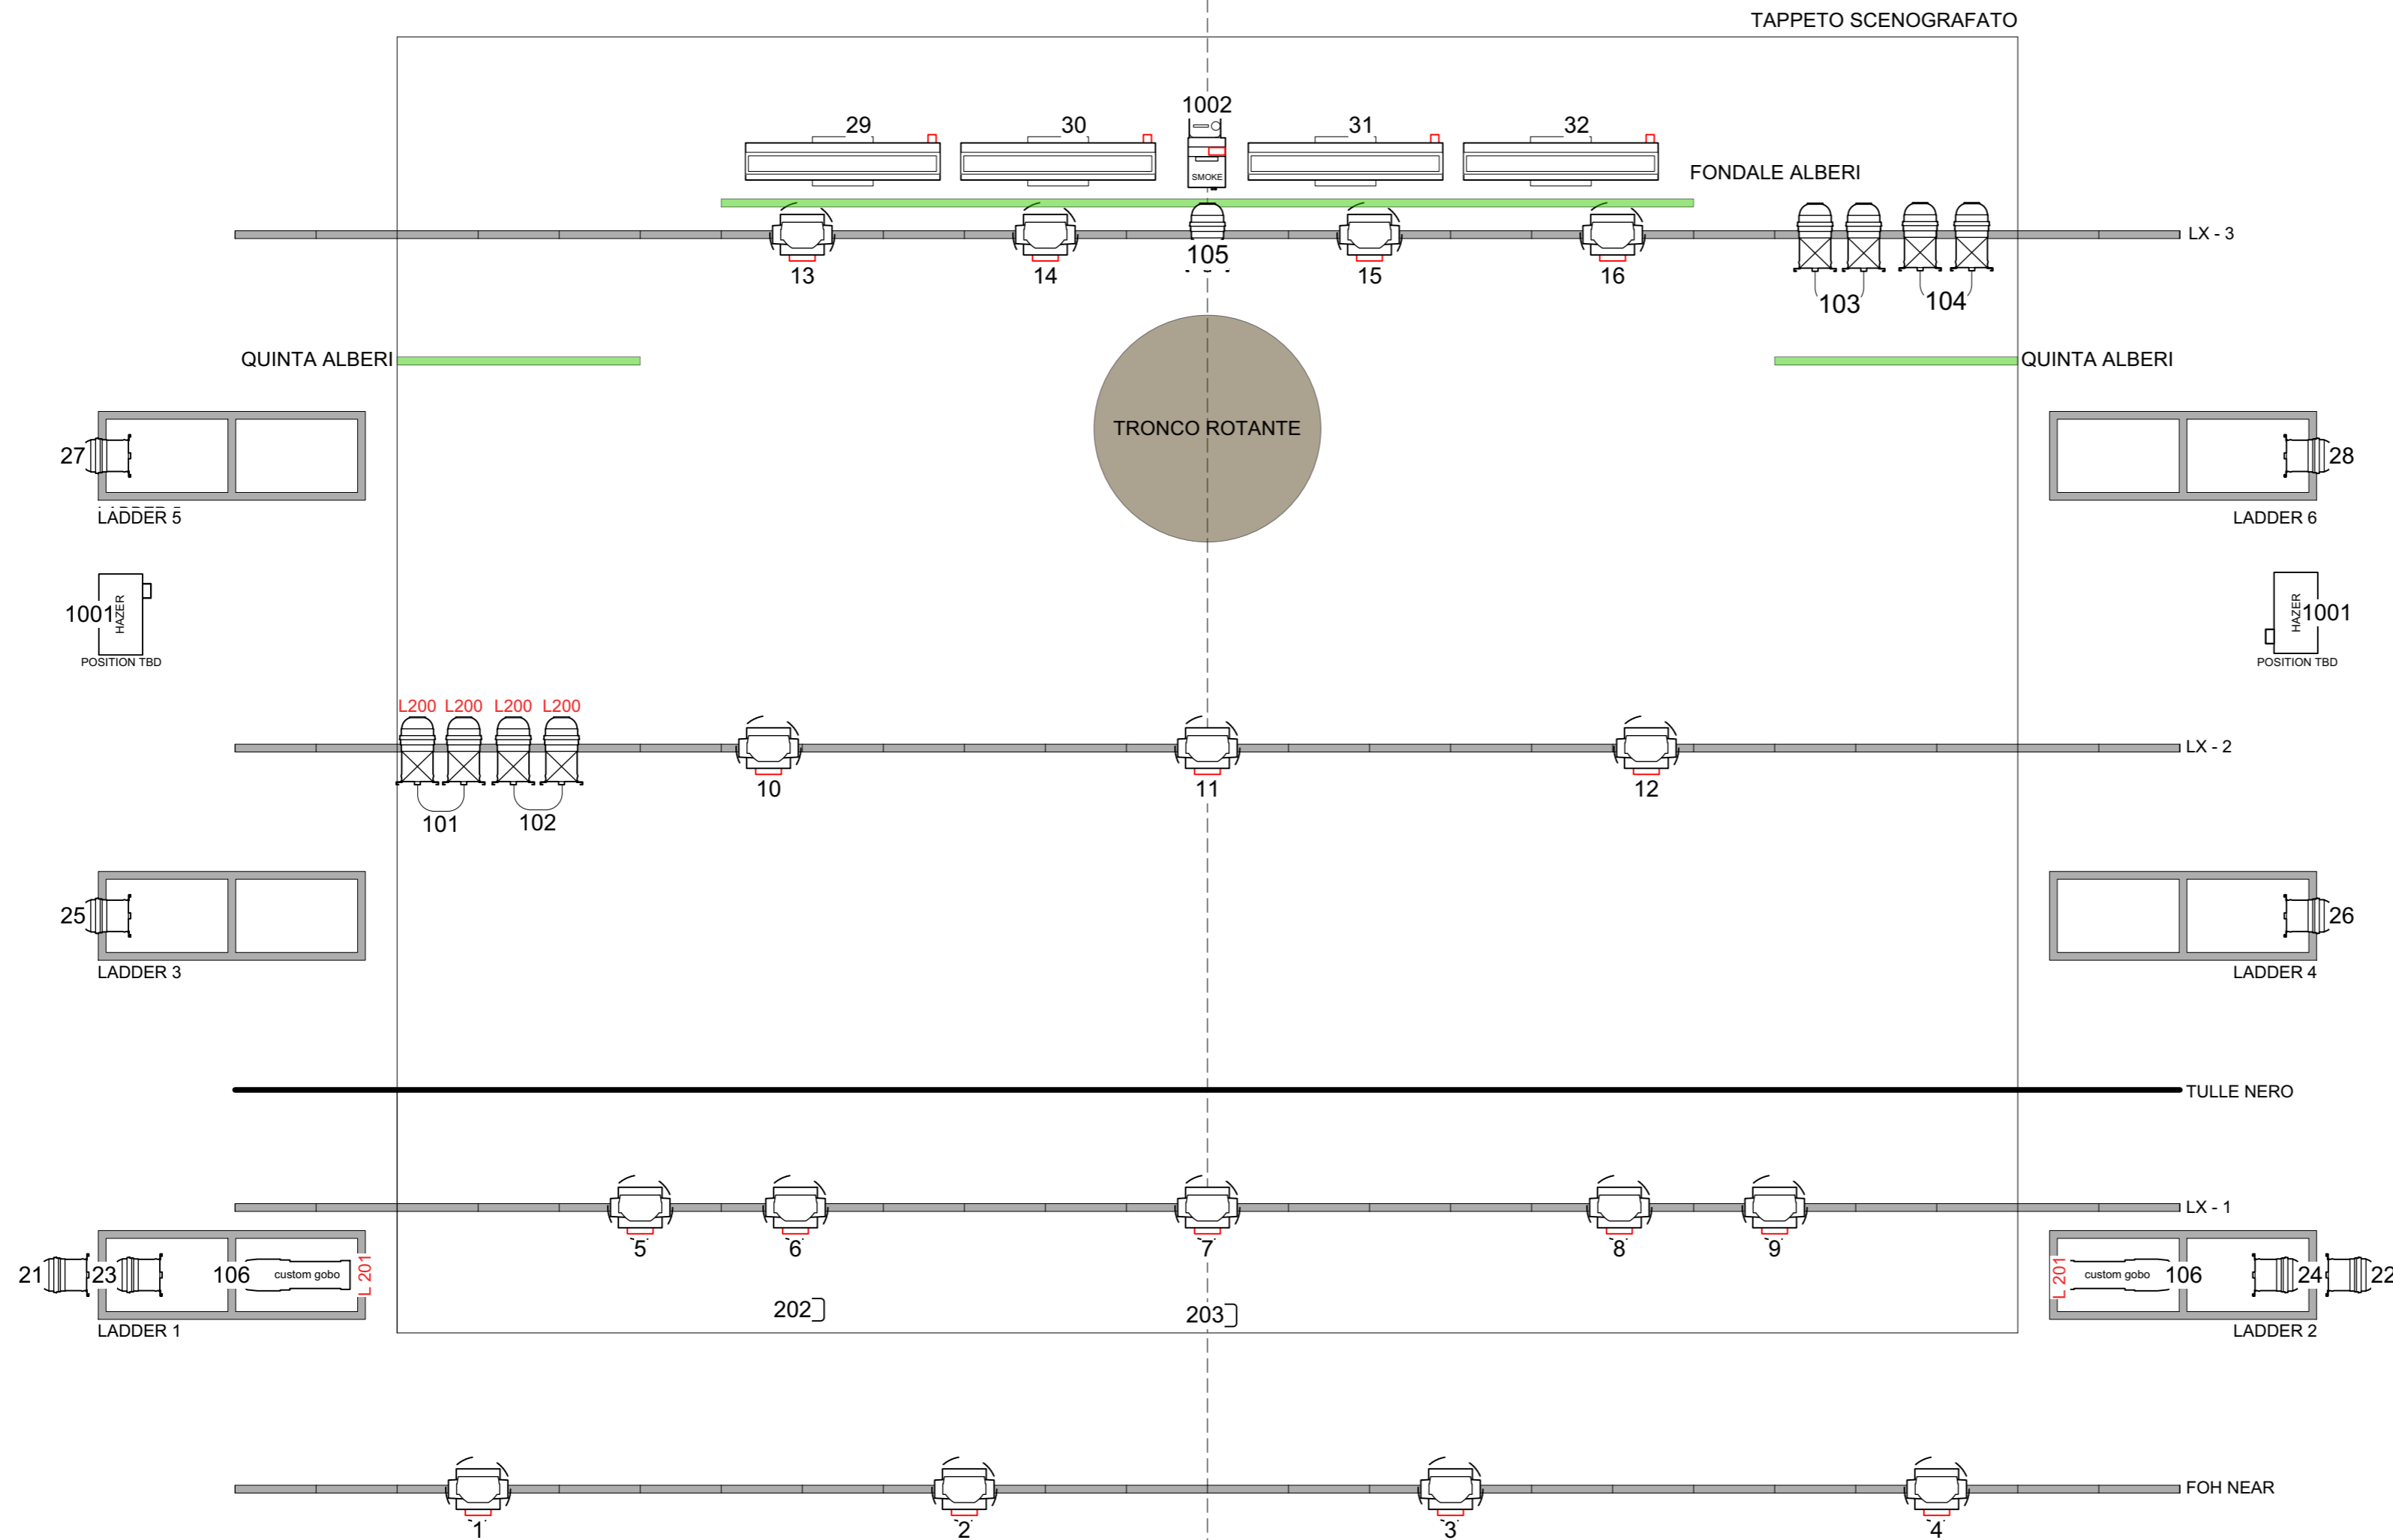

8,5 8 7,5 7 6,5 6 5,5 5 4,5 4 3,5 3 2,5 2 1,5 1 0,5 0 0,5 1 1,5 2 2,5 3 3,5 4 4,5 5 5,5 6 6,5 7 7,5 8